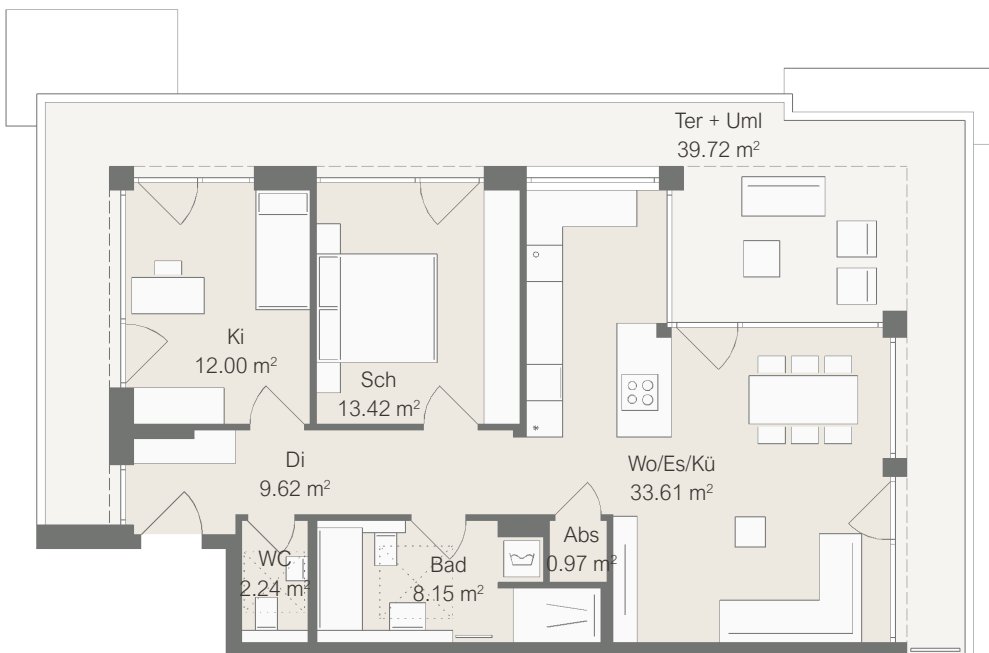

### Wohnung 10.15 (DG)

Wohnfläche 93,85 m<sup>2</sup>

### Maßstab 1:125

0,8 cm im Grundriss = 1,0 m in der Realität  
Beim Ausdruck in 100% muss jedes der  
hier dargestellten Quadrate 0,8 cm messen.