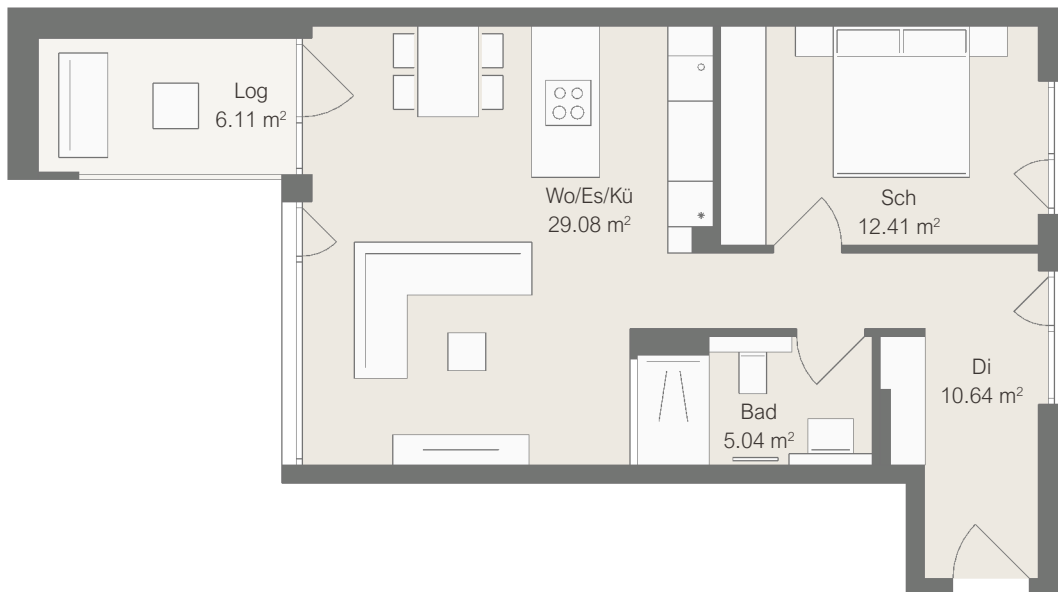

### Wohnung 10.7 (OG)

Wohnfläche 60,23 m<sup>2</sup>

### Maßstab 1:100

1 cm im Grundriss = 1,0 m in der Realität  
Beim Ausdruck in 100% muss jedes der  
hier dargestellten Quadrate 1 cm messen.